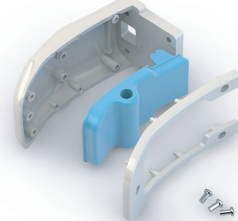

X5 DRS-0101
HerkuleX Servo

X3 DRS-0102
HerkuleX Servo

X2 DRS-0104
HerkuleX Servo

X2 DRB-0001(W)
Front / Back

X2 DRB-0002(W)
Hand

X1 DRM-G354
MID (Mobile Internet Device)

X1 DRT-HWW1
Head Module

X4 DRB-0004(W)
Universal Plate

X5 DRB-0009(W)
U2-type Bracket

X1 DRC-005T(W)
Controller

X1 DRL-0728
7.4V Li-Po Battery
(3,000mAh)

X5 DRH-1001
Horn (Plastic)

1:1 SCALE

X5 DRA-0051
Nut (M2)

X10 DRA-0054
Bolt (PH/M 2.0X13)

X30 DRA-0056
Bolt (PH/M 2.0X4)